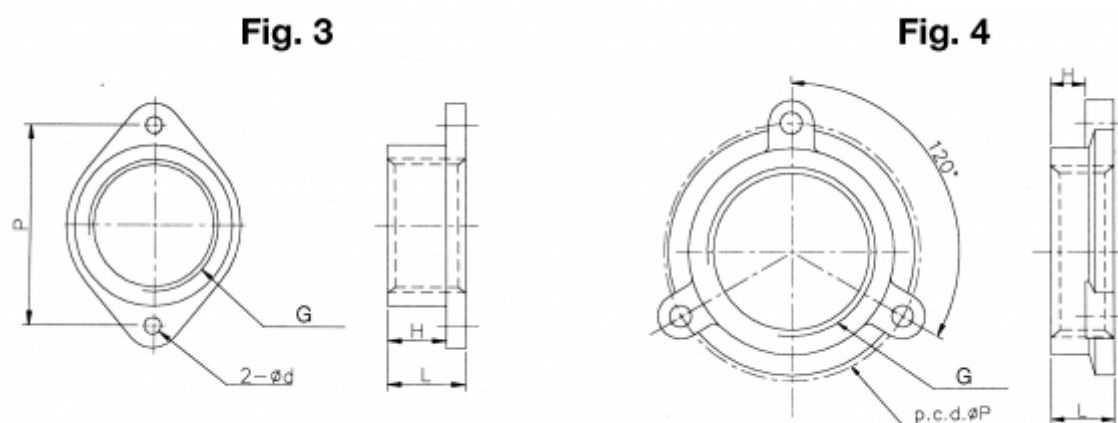

Varenummer: 27590729725
Beskrivelse: Gevindtilslutning 7-T25 2 1/2"
KB-7..., 8..

Mål

d	= 7
FIG	= 4
G (gevind)	= 2 1/2"
H	= 16
L	= 31
Model	= KB-7...,KB-8...,KB-83...,KB-84...
P	= 130